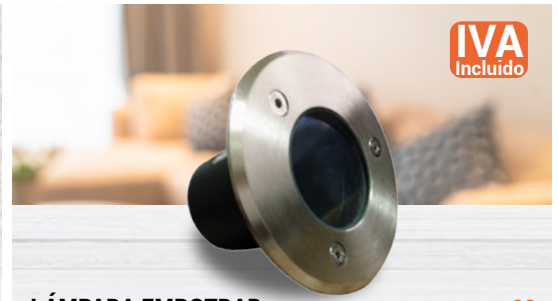

ILUMINACIÓN

IVA
Incluido

$23.50
Antes: 33.00

IVA
Incluido

$26.90
Antes: 41.57

IVA
Incluido

**LÁMPARA EMPOTRAR
PISO EXTERIOR**
Cód. 0062082

$10.99
Antes: 15.05