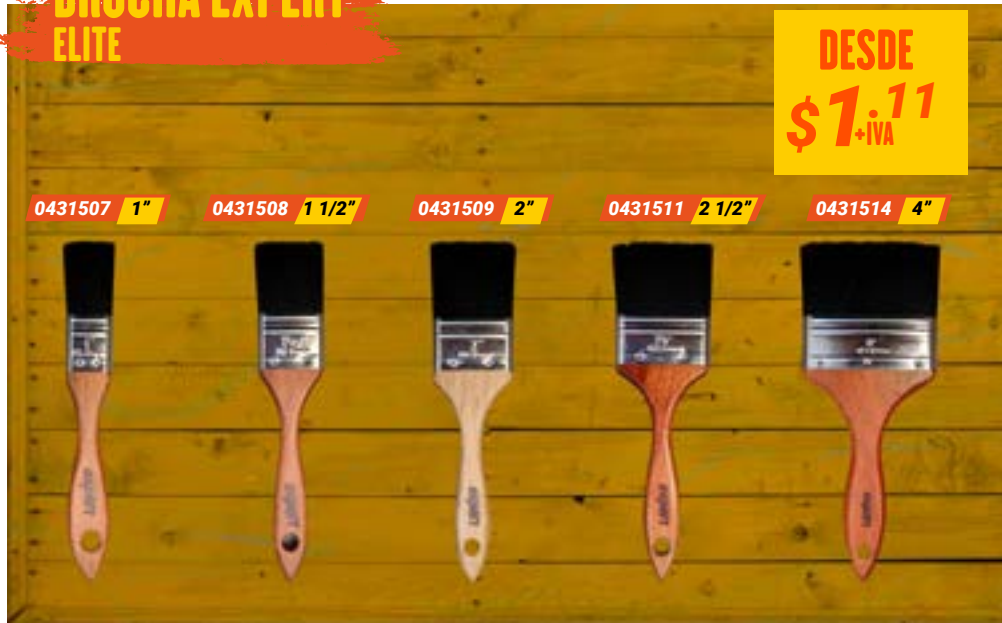

\$0.33
+IVA
BROCHA 1 1/2" LA SÚPER BSU15 BYP
Cód:0438241

\$0.94
+IVA
BROCHA 4" LA SÚPER BSU40 BYP
Cód:0438249

BROCHA

Cód:0438458

\$0.26
+IVA

BROCHA DO IT EVERY DAY

\$0.47
+IVA
MEDIDA 1"
Cód:0431471

\$0.64
+IVA
MEDIDA 1
Cód:0431473

\$1.02
+IVA
MEDIDA 1 1/2"
Cód:0431477

\$1.17
+IVA
MEDIDA 3"
Cód:0431479

\$1.50
+IVA
MEDIDA 4"
Cód:0431481

BROCHA

BROCHA 1"
Cód:0438438
BROCHA 3"
Cód:0438442

DESDE \$0.33
+IVA

BROCHA EXPERT ELITE PRO

0431487 1" 0431494 1 1/2" 0431495 2" 0431496 2 1/2" 0431497 3" 0431498 4"

DESDE \$0.79
+IVA

**BROCHA EXPERT
ELITE**

DESDE
\$1.¹¹
+IVA

0431507 1" 0431508 1 1/2" 0431509 2" 0431511 2 1/2" 0431514 4"

**BROCHA DO IT
TODAY**

DESDE
\$0.⁴⁷
+IVA

0431483 1" 0431485 1 1/2" 0431486 2" 0431488 2 1/2" 0431491 3" 0431493 4"