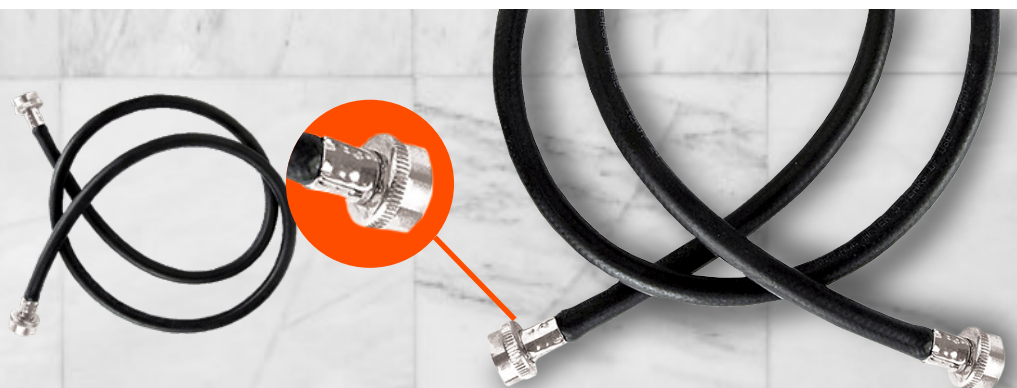

**EN ABRIL
TE EQUIPAMOS CON
LOS MEJORES PRODUCTOS**

$ 9.00

Cód. 0690022

Con IVA: $ 10.35
Antes: $ 11.25

$ 9.00

Cód. 0690023

Con IVA: $ 10.35
Antes: $ 11.25

$ 9.00

Cód. 0690024

Con IVA: $ 10.35
Antes: $ 11.25

$ 10.19

Cód. 0690025

Con IVA: $ 11.71
Antes: $ 12.73

**MANGUERA PARA
LAVADORA 3/4"**

Cód. 0700032

$ 7.36

Con IVA: $ 8.47

Antes: $ 9.20