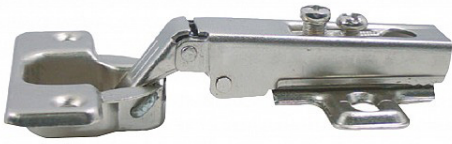

## HERRAJE

Bisagra 4" oculta  
Cobertura completa

\$ 7.<sup>42</sup>

Cód. 0400015

Con IVA: \$ 1.63

Bisagra 4" oculta  
Cobertura media

\$ 7.<sup>43</sup>

Cód. 0400016