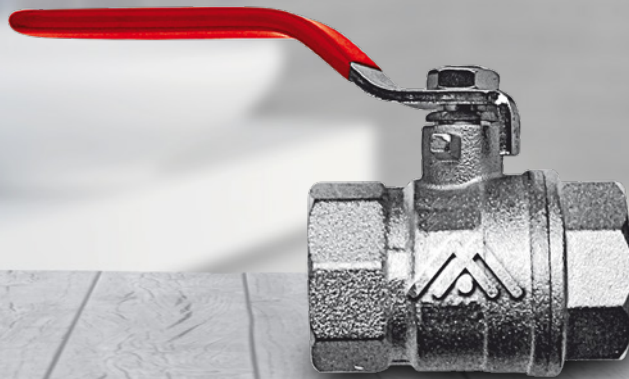

LLAVE DE BOLA

1/2"X1/2"

Cód. 0230056

$2.⁸⁷

Con IVA: $ 3.30

3/4"

Cód. 0230058

$3.²¹

Con IVA: $ 3.69