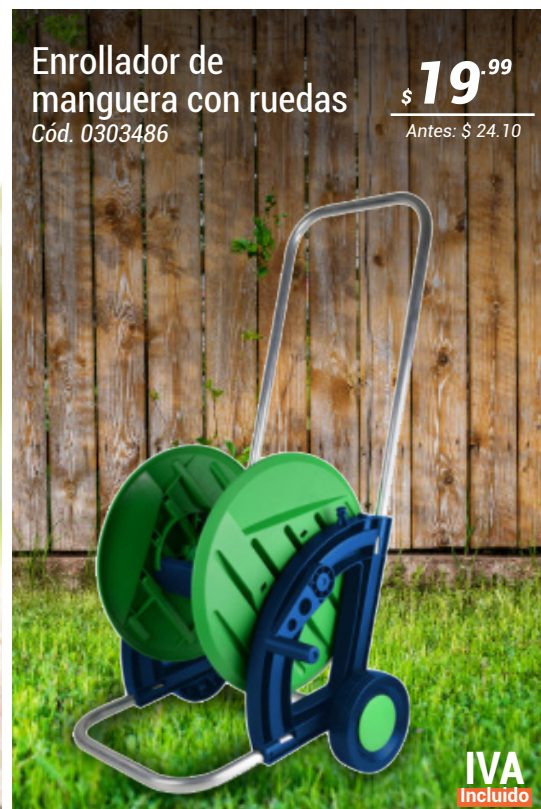

Antes: \$ 2.19

IVA
Incluido

Pistola de jardín
1 salida

\$2.00

Cód. 0301824

IVA
Incluido

Pistola de plástico
negro Ergo grip

\$4.50

Cód. 0690525

CITRONELA

Citronela para exteriores

Cód. 0364277

\$5.90

Antes: \$ 7.71

Repelente para mosquitos

IVA
Incluido

Enrollador de
manguera con ruedas
Cód. 0303486

\$19.99

Antes: \$ 24.10

IVA
Incluido

VIDA EXTERIOR

IVA
Incluido

Colchón inflable Twin con
bomba de integrada

\$15.50