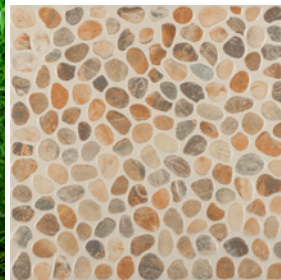

31.6 x 31.6
Cód. 0279565