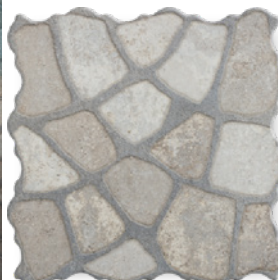

PISO CERÁMICO AVEIRO GRIS

SALDOS DE CERÁMICA