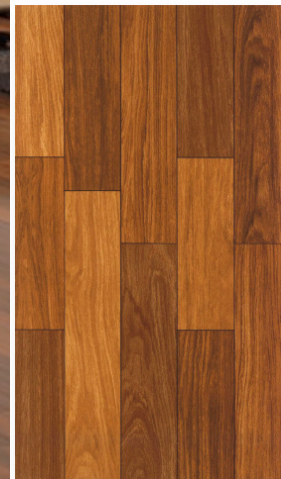

# AZULEJOS

25 x 43.3

Cód. 0270606

AZULEJO CERÁMICO  
**PETEN ROBLE**  
SALDOS DE CERÁMICA

**\$2.99**

\*IVA incluido

20 x 31.6

Cód. 0279930