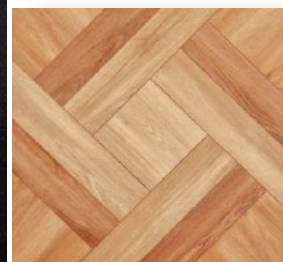

45 x 45

Cód. 0270572

$2.99

*IVA incluido

BALDOSA
MISSISIPI NATURAL

SALDOS DE CERÁMICA