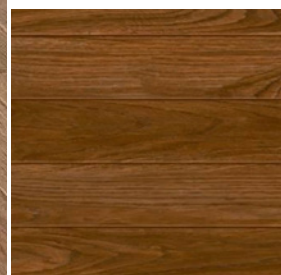

42.5 x 42.5

Cód. 0279991

$ 6.78

Con IVA: $ 7.80

Antes: $ 9.81

PISO CERÁMICO
VERANDA NUEZ