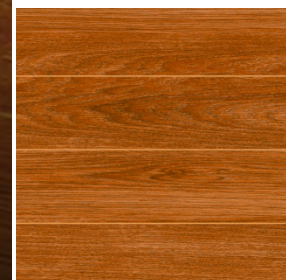

PISO CERÁMICO BAMBU