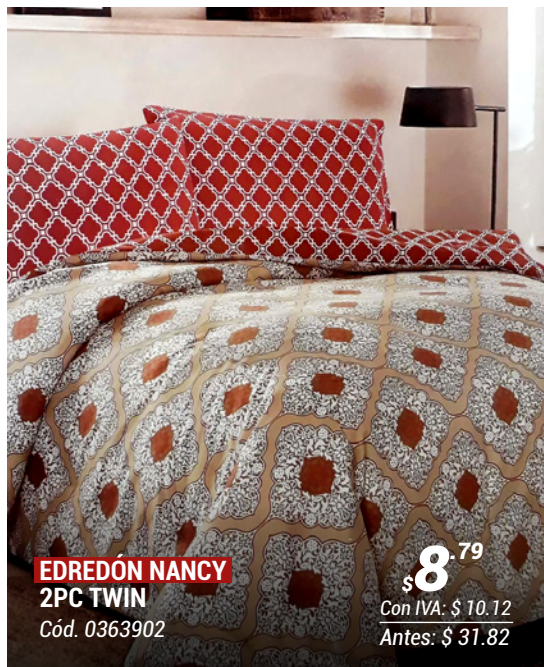

# EDREDONES

**DESCUENTOS  
HASTA 70%**

**QUILTS 3 PCS  
PRINT KING**  
Cód. 0363922

**\$13<sup>.81</sup>**  
Con IVA: \$ 15.89  
Antes: \$ 30.32

**EDREDÓN NANCY  
2PC TWIN**  
Cód. 0363902

**\$8<sup>.79</sup>**  
Con IVA: \$ 10.12  
Antes: \$ 31.82