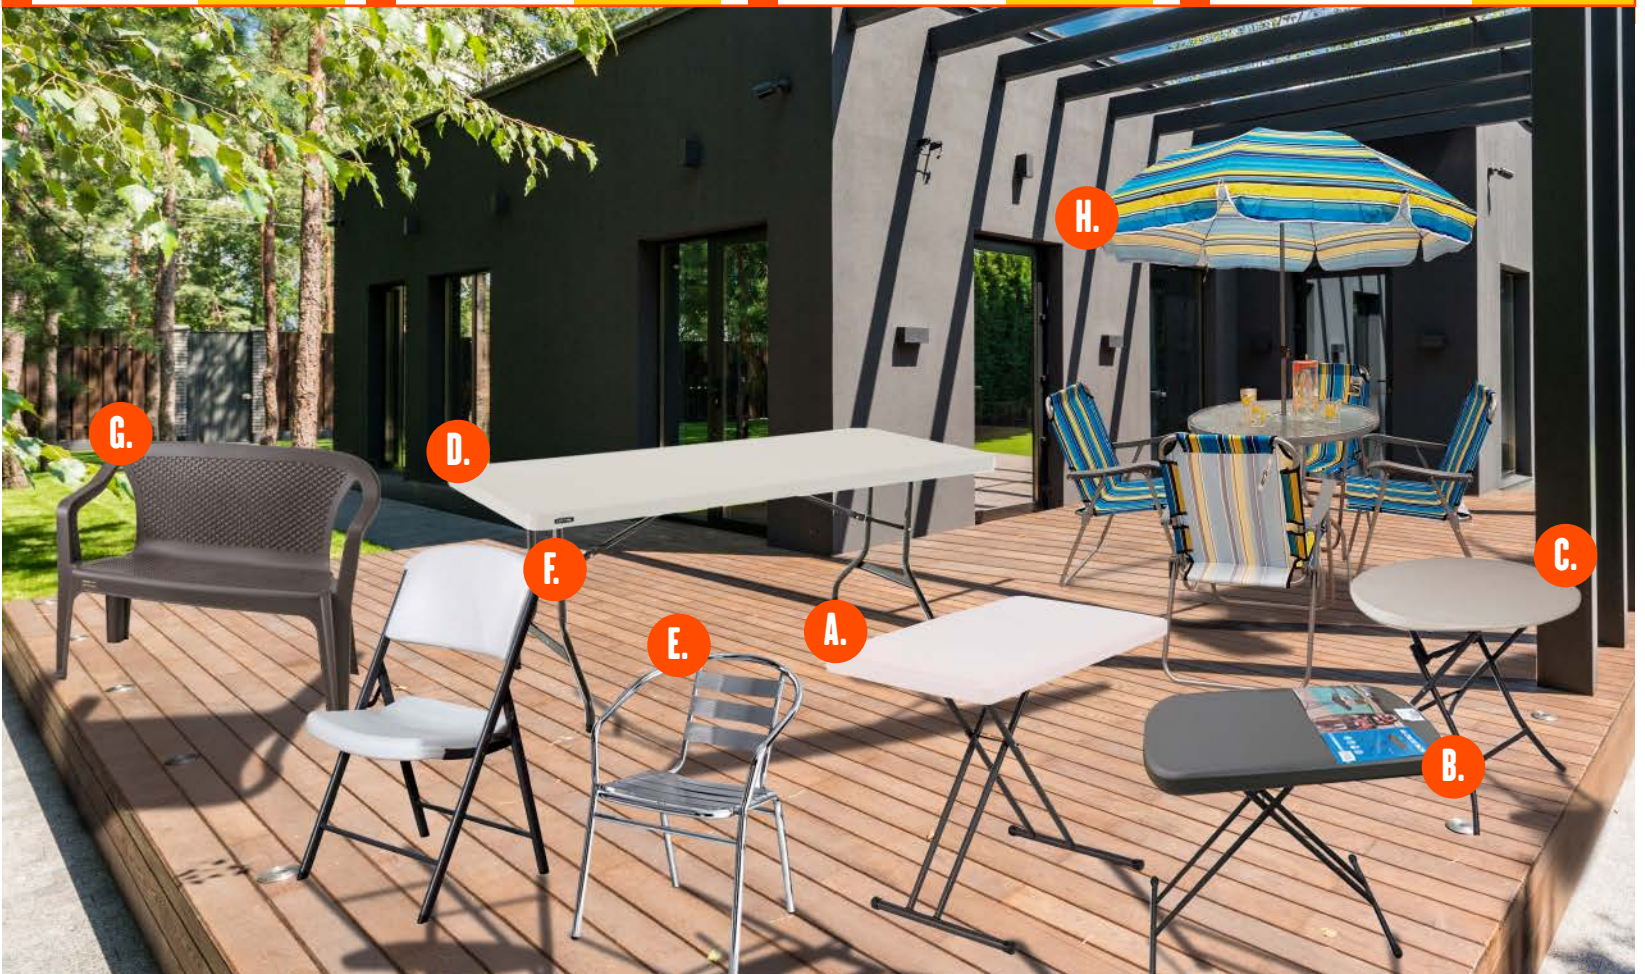

Cód. 0051124

Con IVA: \$34.75
Antes: \$43.25

EXTENSIÓN EXT
40W E-27 20PIES

\$32^{.99}

Cód. 0062025

Con IVA: \$37.94
Antes: \$47.60

<p>A. MESA LIFETIME PLEGABLE BLANCO/GRIS Cód. 0360885</p> <p>\$29^{.59} Con IVA: \$34.02 Antes: \$42.98</p>	<p>B. MESA LIFETIME PLEGABLE CHOCOLATE Cód. 0360475</p> <p>\$32^{.70} Con IVA: \$37.60 Antes: \$43.85</p>	<p>C. MESA REDONDA PLEGABLE BLANCO/GRIS Cód. 0360479</p> <p>\$51^{.34} Con IVA: \$59.04 Antes: \$66.41</p>	<p>D. MESA COMERCIAL PLEGABLE RECTANGULAR Cód. 0494078</p> <p>\$64^{.07} Con IVA: \$73.68 Antes: \$98.00</p>	<p>E. SILLA DE ALUMINIO Cód. 0365657</p> <p>\$24^{.83} Con IVA: \$28.56 Antes: \$39.16</p>	<p>F. SILLA COMERCIAL PLEGABLE Cód. 0494084</p> <p>\$27^{.48} Con IVA: \$31.61 Antes: \$36.78</p>	<p>G. BANCA PLÁSTIC ETERNA CAFÉ Cód. 0497548</p> <p>\$37^{.32} Con IVA: \$42.92 Antes: \$77.04</p>	<p>H. JGO D/MESA + 4 SILLAS + SOMBRILLA Cód. 0365309</p> <p>\$200^{.27} Con IVA: \$230.31 Antes: \$315.78</p>
---	---	--	--	--	---	--	---