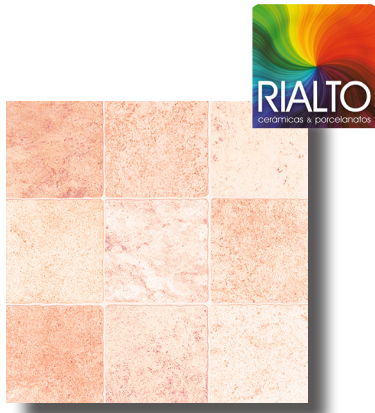

**AZULEJO LUCCA
CHOCOLATE 25.3X40.5**

Cód: 0270355

C\$257.79
CON IVA: C\$296.46
ANTES: C\$381.96

Armoniza
tus ambientes...

**PISO CERÁMICO
MONZA 43.5X43.5**

Cód: 0270343

C\$261.60
CON IVA: C\$300.84
ANTES: C\$455.43