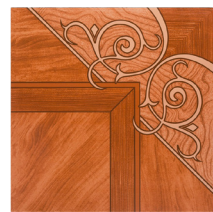

**AZULEJO LUCCA
CHOCOLATE 25.3X40.5**

Cód: 0270355

C\$257.79
CON IVA: C\$296.46
ANTES: C\$381.96

Armoniza
tus ambientes...

**PISO CERÁMICO
MONZA 43.5X43.5**

Cód: 0270343

C\$261.60
CON IVA: C\$300.84
ANTES: C\$455.43