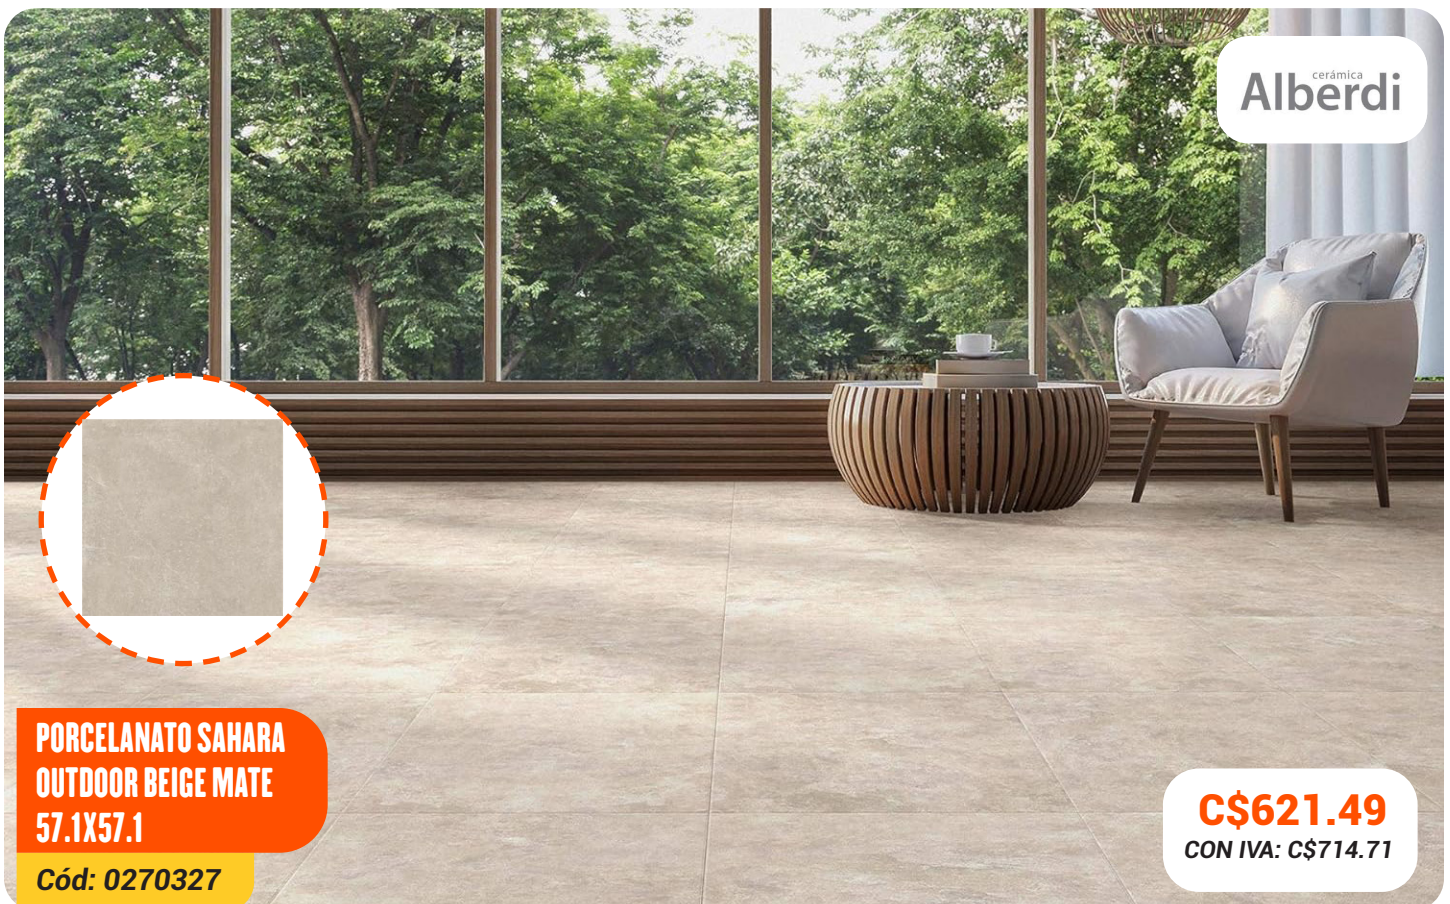

10

cerámica
Alberdi

**PORCELANATO SAHARA
OUTDOOR SAHARA MATE
56.5X56.5**

Cód: 0270071

C\$621.49
CON IVA: C\$714.71

cerámica
Alberdi

**PORCELANATO SAHARA
OUTDOOR BEIGE MATE
57.1X57.1**

Cód: 0270327