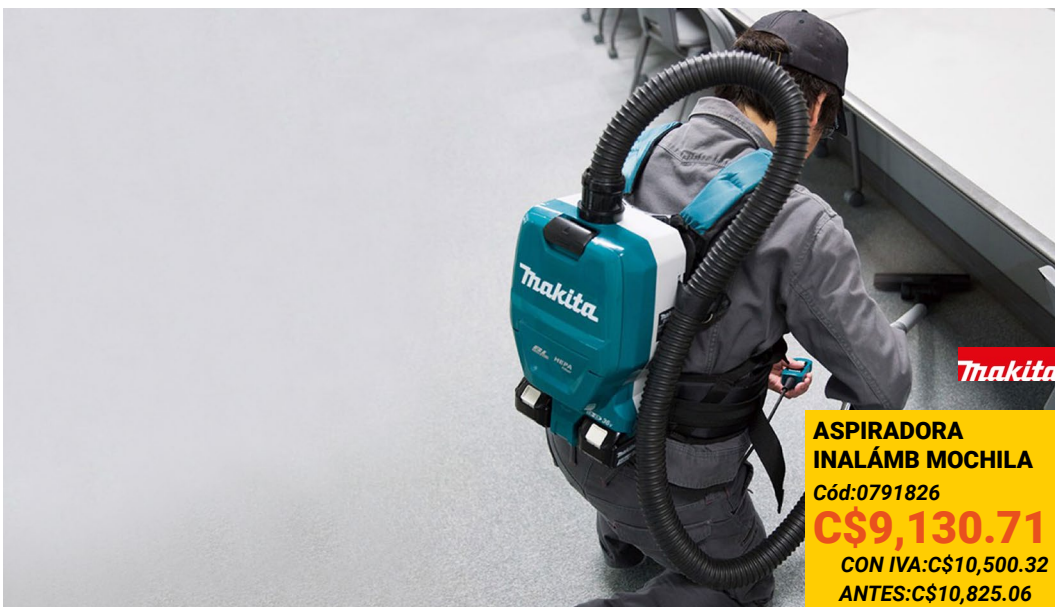

Makita

HIDROLAVADORA 1300W
Cód:0792004

C\$4,928.13
CON IVA:C\$5,667.35
ANTES:C\$5,965.61

Makita

ASPIRADORA INALÁMBRICA 12V
Cód:0790026

C\$2,157.13
CON IVA:C\$2,480.70
ANTES:C\$2,557.41

Makita

CEPILLO ELÉCTRICO 12"
Cód:0790580
C\$32,873.02
CON IVA:C\$37,803.97
ANTES:C\$38,973.14