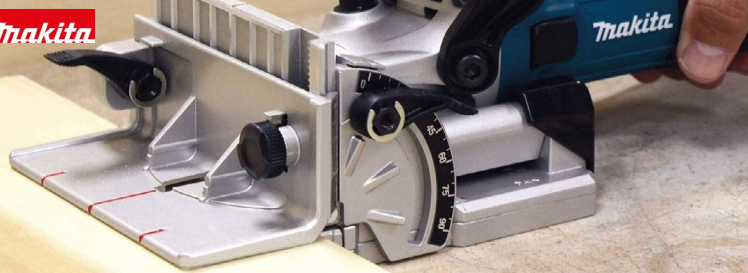

ENGALLETADORA 3/4" 5.6A 700W
Cód:0790388
C$11,432.00
CON IVA:C$13,146.80
ANTES:C$13,553.41