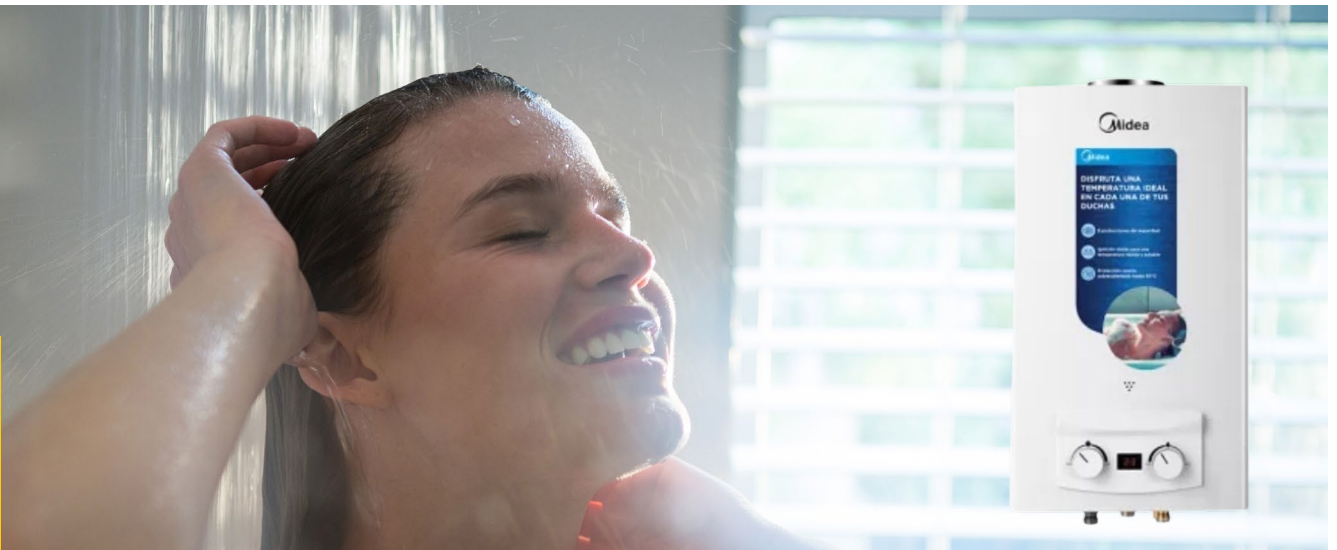

**6. MANECILLA
DE PARED**
Cód:0230314 **C\$308.63**
CON IVA:C\$354.93
ANTES:C\$548.15

**CALENTADOR DE PASO
GAS DH 6LTS 127V**

Cód:0231673

C\$2,858.08

CON IVA:C\$3,286.79
ANTES:C\$3,505.89

8620-0007

Asesoramiento técnico