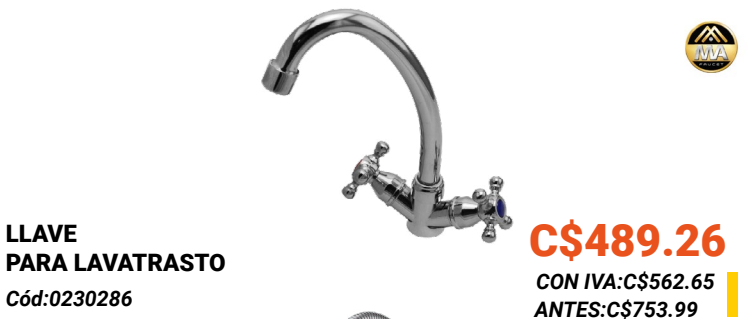

LLAVE LAVAMANOS DOBLE MANILLA FLEXIBLE
Cód:0230224

C\$1,533.40
CON IVA:C\$1,763.41
ANTES:C\$2,723.40

LLAVE MONOMANDO P/LAVAMANO
Cód:0230026

C\$1,705.34
CON IVA:C\$1,961.15
ANTES:C\$3,028.32

LLAVE LAVAMANOS MODELO CRAME
Cód:0230225

LLAVE LAVATRASTO MONOMANDO CUELLO ALTO ACERO INOXIDABLE
 Cód:0230007

C\$451.90
 CON IVA:C\$519.68
 ANTES:C\$802.59

LLAVE PARA LAVATRASTO
 Cód:0230286

C\$489.26
 CON IVA:C\$562.65
 ANTES:C\$753.99

LLAVE LAVATRASTO CUELLO FLEX DOBLE FUNCIÓN
 Cód:0230124