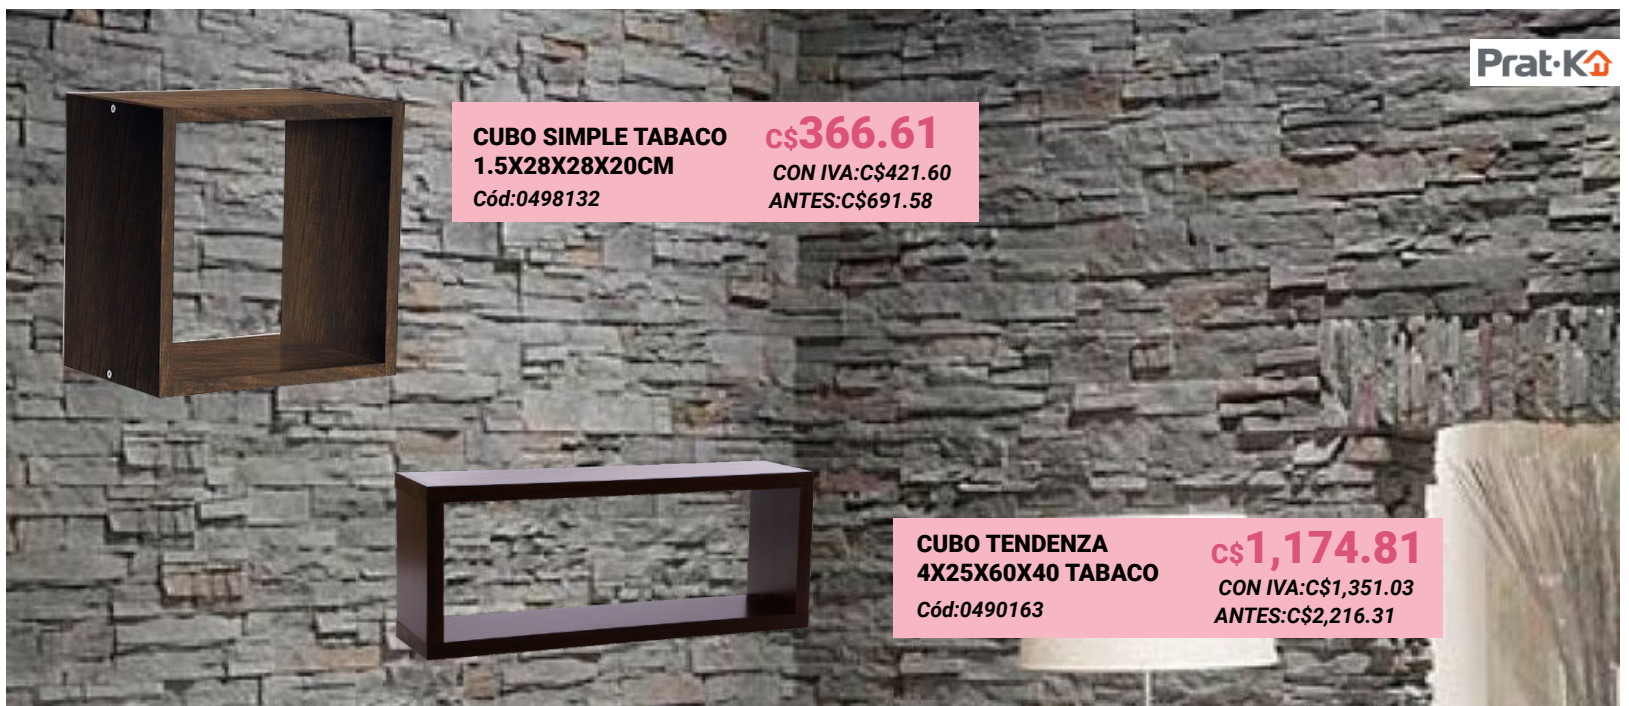

CON IVA:C\$1,113.03
ANTES:C\$1,825.89

CUBO SIMPLE TABACO
1.5X28X28X20CM

Cód:0498132

c\$366.61

CON IVA:C\$421.60
ANTES:C\$691.58

CUBO TENDENZA
4X25X60X40 TABACO

Cód:0490163

c\$1,174.81