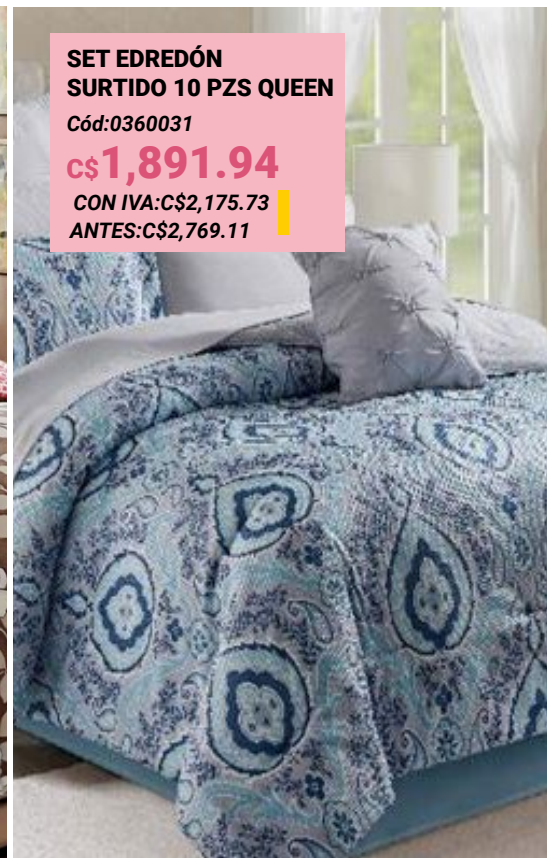

**SET EDREDÓN
SURTIDO 10 PZS QUEEN**
Cód:0360031
cs$1,891.94
CON IVA:CS$2,175.73
ANTES:CS$2,769.11