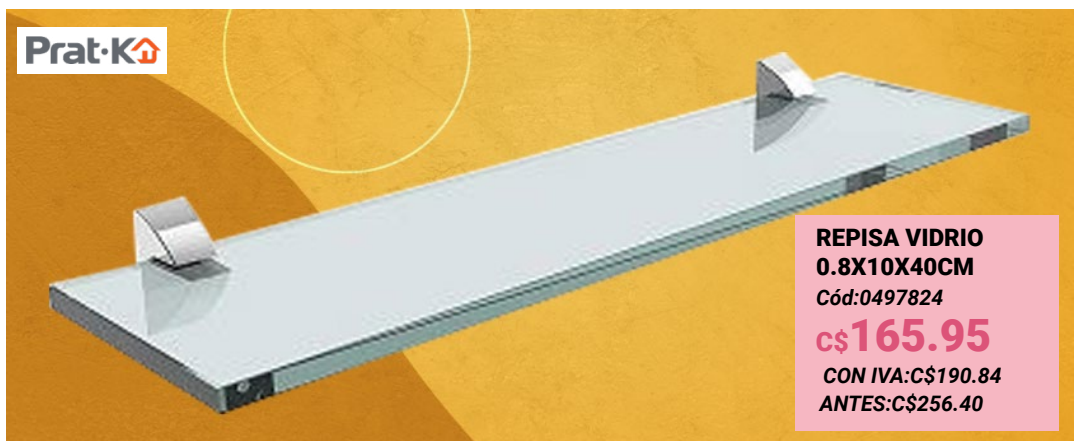

REPISA VIDRIO
0.8X10X40CM
Cód:0497824
c$165.95
CON IVA:c$190.84
ANTES:c$256.40