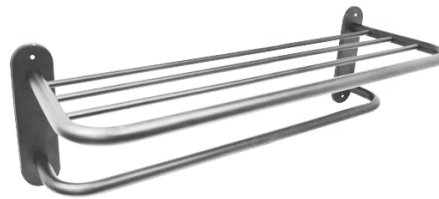

TOALLERO DE ARGOLLA  
ACAB/NEGRO

Cód:0230348

**c\$447.10**

CON IVA:C\$514.17  
ANTES:C\$752.07

BARRA DE SEGURIDAD  
1 1/4" X 24"

Cód:0250117

**c\$493.09**

CON IVA:C\$567.05  
ANTES:C\$831.64

TOALLERO  
TIPO BARRA

Cód:0230345

**c\$726.53**

CON IVA:C\$835.50  
ANTES:C\$1,222.08

TOALLERO MÚLTIPLE  
DE ACERO INOX

Cód:0230343

**c\$1,021.03**

CON IVA:C\$1,174.18  
ANTES:C\$1,717.47