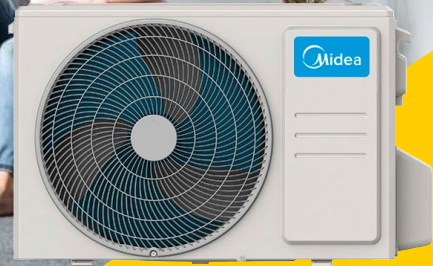

INSTALACIÓN BÁSICA GRATIS