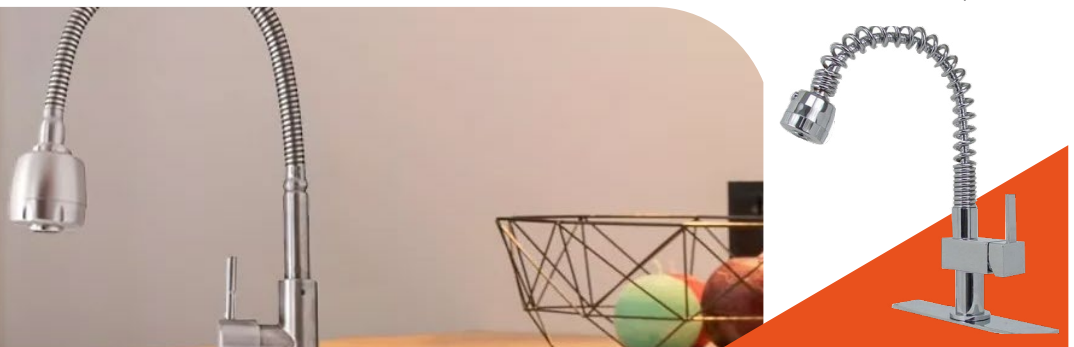

8620-0007

Asesoramiento técnico

Garantía de productos

Banpro

Cuota

0%
INTERES

Tasa Cero

BAC CREDITOMAT

20

*Vigencia: Hasta agotar existencias. Imágenes con fines ilustrativos. Colores e inventario puede variar por tienda.