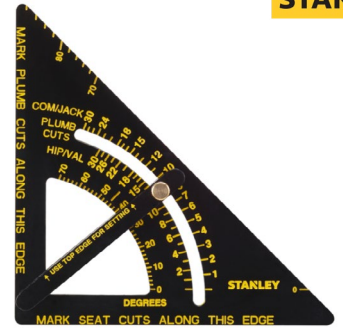

STANLEY

NIVEL DE ALUMINIO 12"
Cód:0514250 **c\$195.16**
CON IVA:C\$224.44

STANLEY

ESCUADRA FALSA PLÁSTICA 8"
Cód:0511260

c\$90.81
CON IVA:C\$104.43

STANLEY

ESCUADRA ECONÓMICA 8"
Cód:0511170

c\$106.74
CON IVA:C\$122.75

STANLEY

ESCUADRA D/CARPINTERO (PULG) 24"
Cód:0511210

c\$268.92
CON IVA:C\$309.26

STANLEY

ESCUADRA DE TRAZADO AJUSTABLE METAL 6"
Cód:0511160

c\$544.54
CON IVA:C\$626.22

STANLEY

BROCA P/METAL PUNTA PILOT 5/32"
Cód:0481480