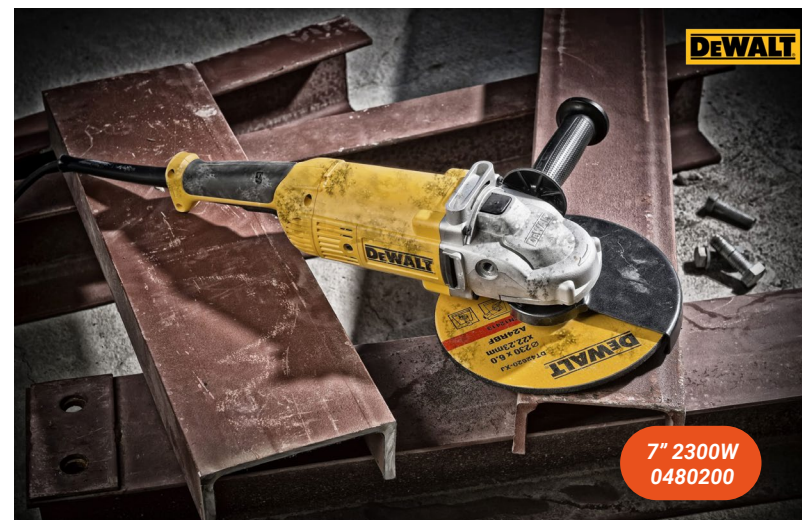

DESDE
cs\$1,382.07
CON IVA:CS\$1,589.38

DEWALT

ESMERILADORA
ANGULAR 4 1/2" 900W
Cód:0483310

DESDE
cs\$3,968.24
CON IVA:CS\$4,563.48

DEWALT

ESMERILADORA
ANGULAR 4 1/2" 1.6HP
Cód:0480191

DESDE
cs\$4,514.93
CON IVA:CS\$5,192.17