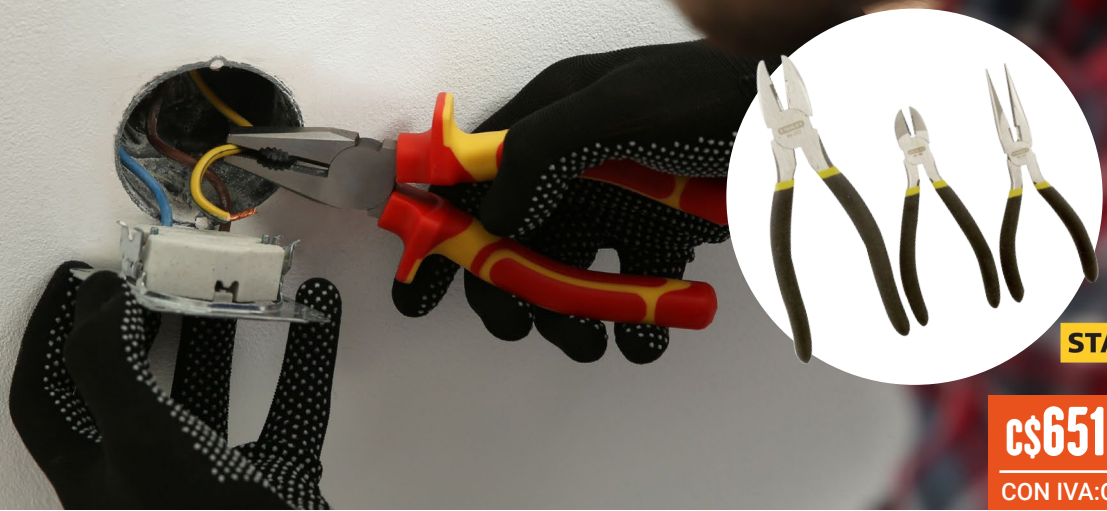

ALICATE BÁSICO ELÉCT/CORTE 3 PZS

Cód:0510230

STANLEY

c$651.60

CON IVA:C$749.34

STANLEY