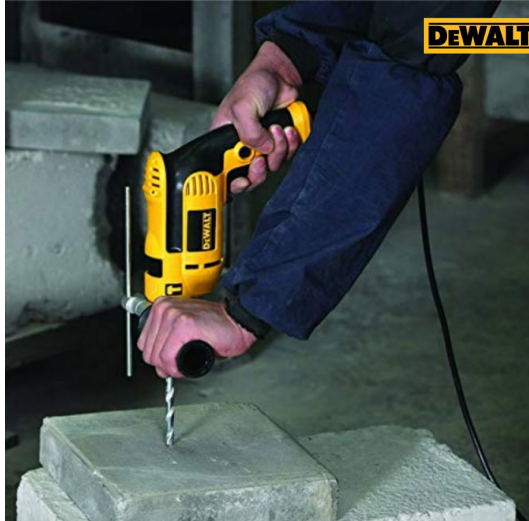

SIERRA CALADORA ORBITAL 4.5A
Cód:0480500

c\$3,942.04
CON IVA:C\$4,533.35

DEWALT

CEPILLO 3 1/4 550W
Cód:0480048

c\$6,676.79
CON IVA:C\$7,678.30

DEWALT

TALADRO 3/8" 5.4A 600W
Cód:0480950

c\$2,777.11
CON IVA:C\$3,193.68