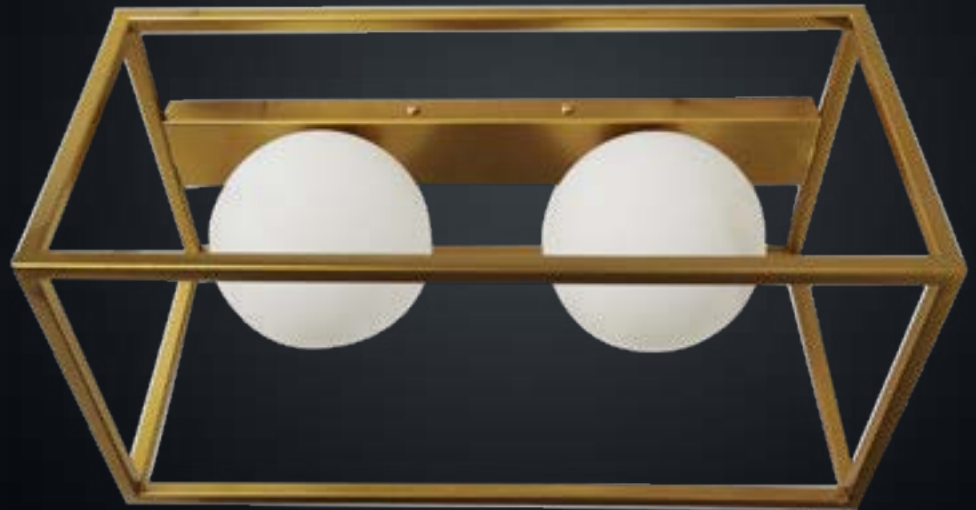

4

Banpro  
Cuota 0%  
INTERES

LUMINARIA COLGANTE  
LEDVANCE PENDULUM  
Cód:0050309

**\$15.06**

CON IVA:\$17,32  
ANTES:\$18,41

LÁMPARA COLGANTE VIDRIO BLC  
OPAL ACAB METAL DORA 25W  
Cód:0060048

**\$30.44**

CON IVA:\$35,01  
ANTES:\$41,53

LÁMPARA TECHO 2XG9-25W VID  
BCO OPAL ACAB METAL DORADO  
Cód:0062272

**\$48.25**

CON IVA:\$55,49  
ANTES:\$60,81

LÁMPARA DE PARED APLIQUE  
1L VID SN 4281SN-1W ILU  
Cód:0062208