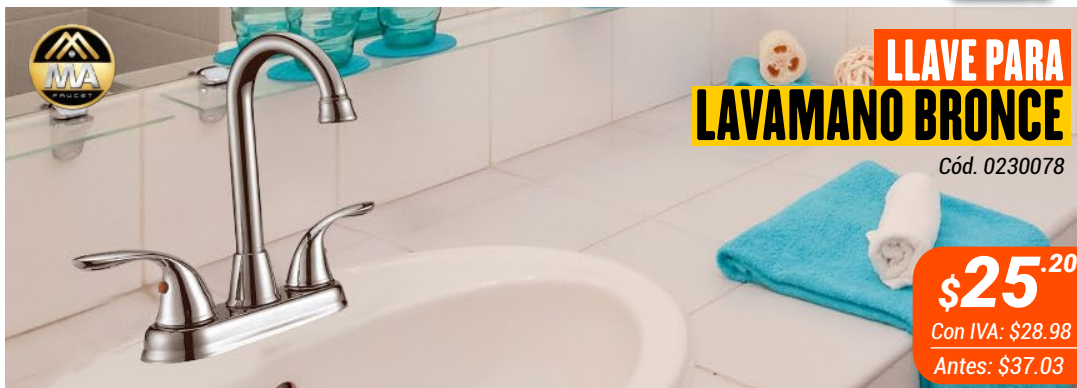

**\$45.<sup>80</sup>**  
Con IVA: \$3.31  
Antes: \$70.54

**Pfister**  
IT'S THE EXPERIENCE THAT MATTERS™

LLAVE PARA LAVAMANO  
PUSH MOD.

**\$15<sup>.25</sup>**

Cód. 0230032

Con IVA: \$17.54  
Antes: \$22.35