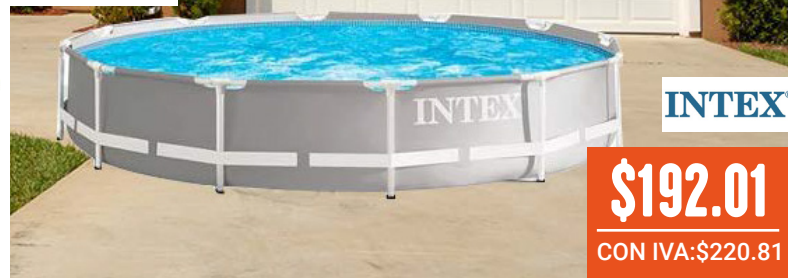

PISCINA 12' X 30"
ESTRUCTURAL

Cód:0371205

$192.01

CON IVA:$220.81